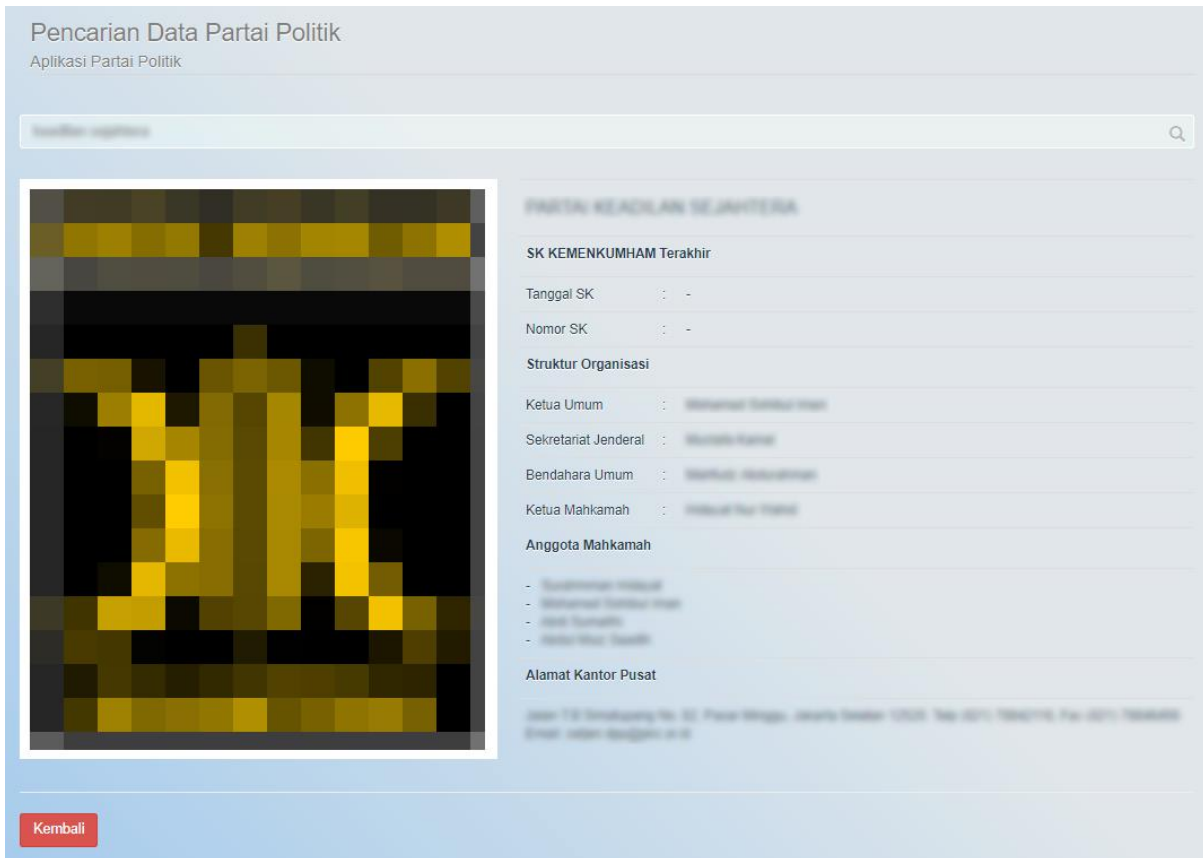

## II. MENU PENCARIAN PARTAI POLITIK

Untuk mencari data Partai Politik yang sudah ada, klik menu Pencarian Parpol seperti ditunjukkan pada gambar berikut.

Gambar 2 Menu Informasi Partai Politik

Kemudian akan muncul halaman Informasi Partai Politik berikut ini.

Gambar 3 Halaman Pencarian Partai Politik

Ketikkan nama Partai Politik yang ingin dicari kemudian tekan ENTER untuk melakukan pencarian.

Setelah itu halaman akan memuat hasil pencarian partai yang dimaksud seperti pada gambar beriku ini.