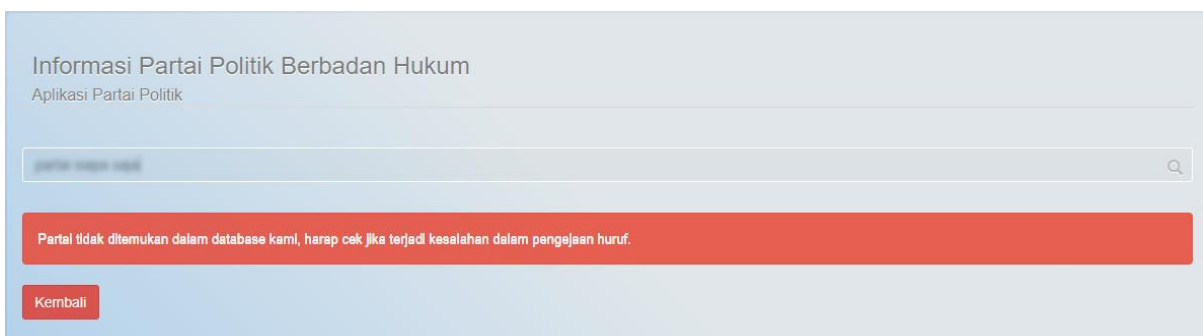

Gambar 5 Error Message Pencarian