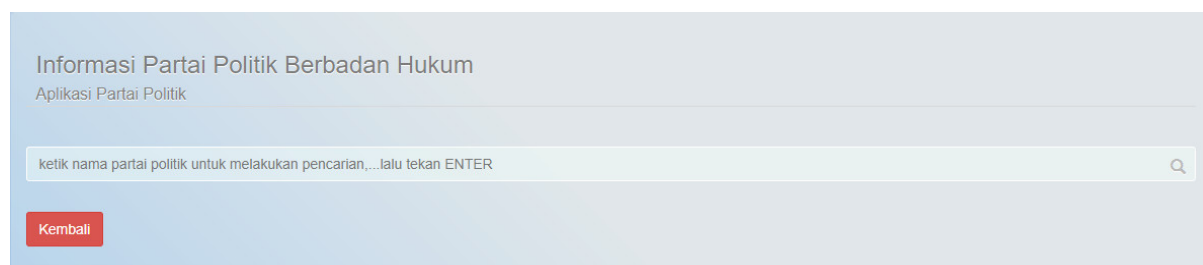

Gambar 3 Halaman Pencarian Partai Politik